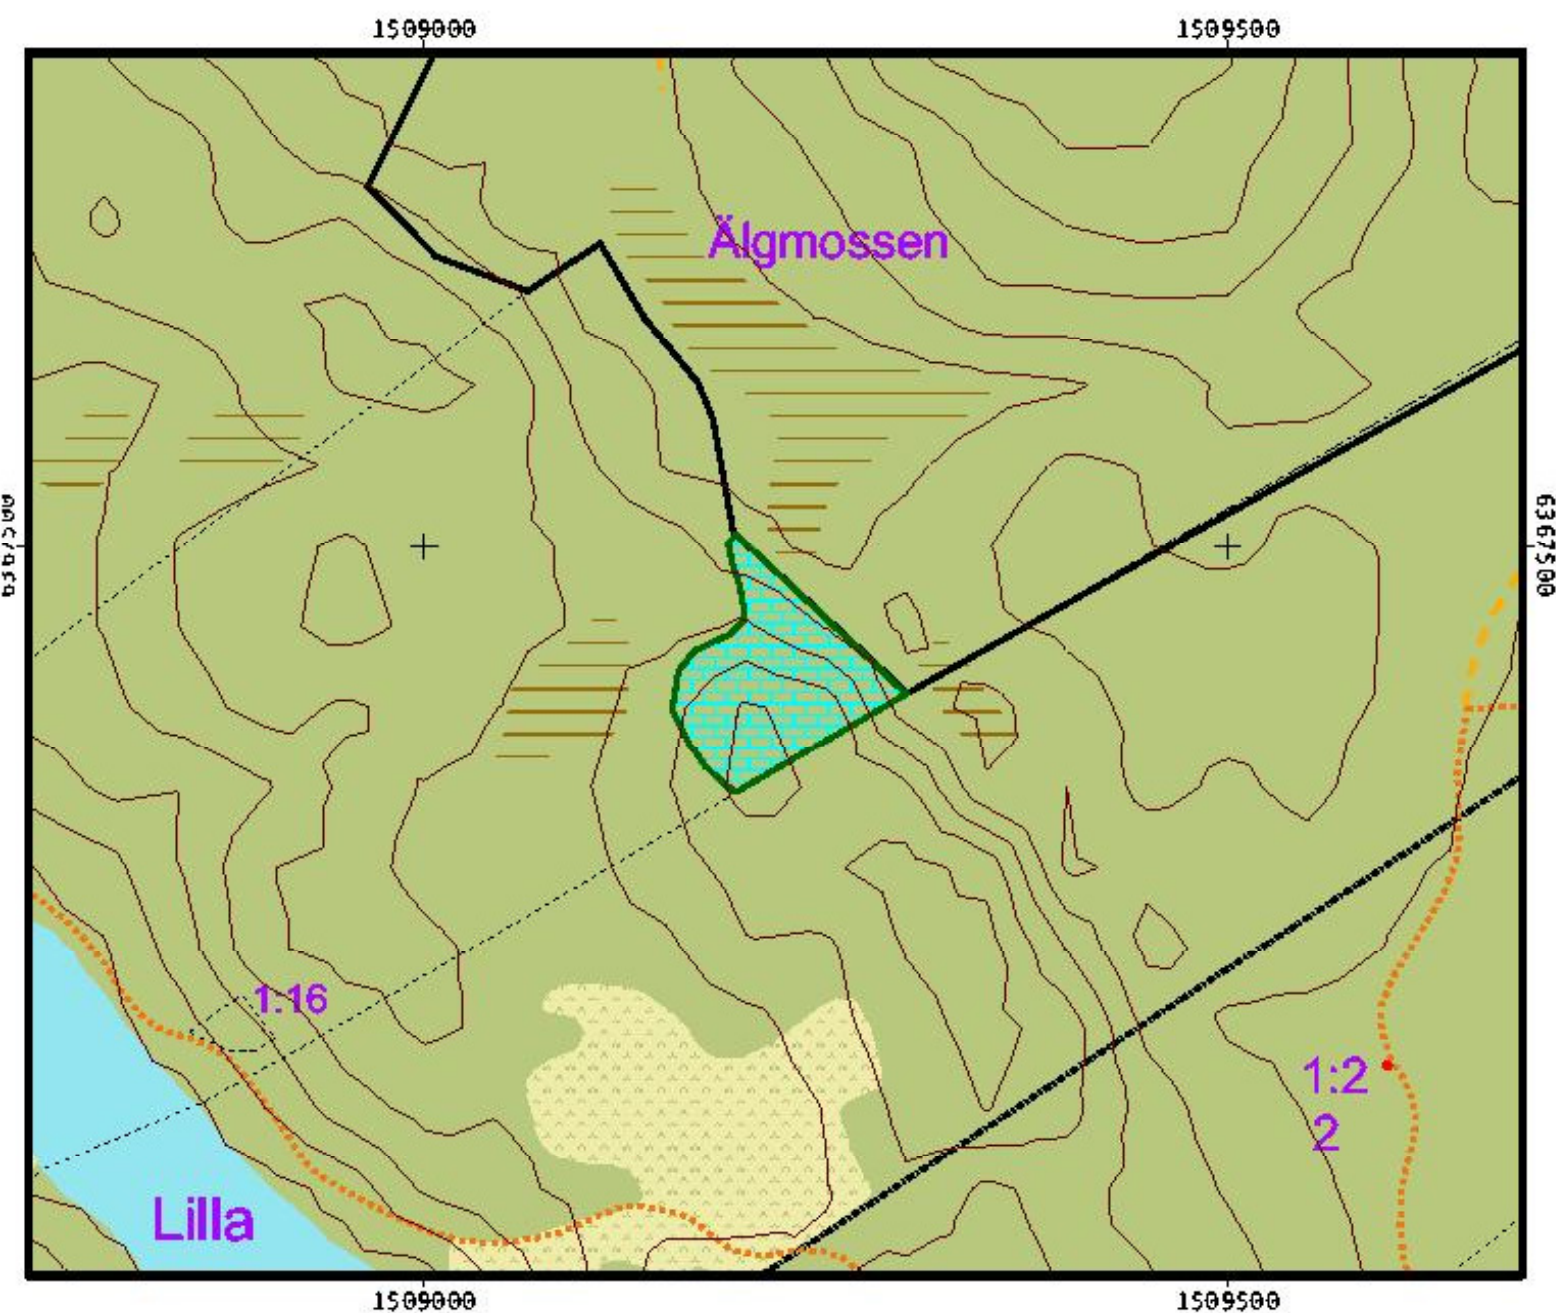

Biotopskydd SVS Dnr: 237/02 4.44
Kartblad: 06G3b
X- och Y-koordinat: 6367427/1509227

0 100 200 300 400 500 Meters

1:5000