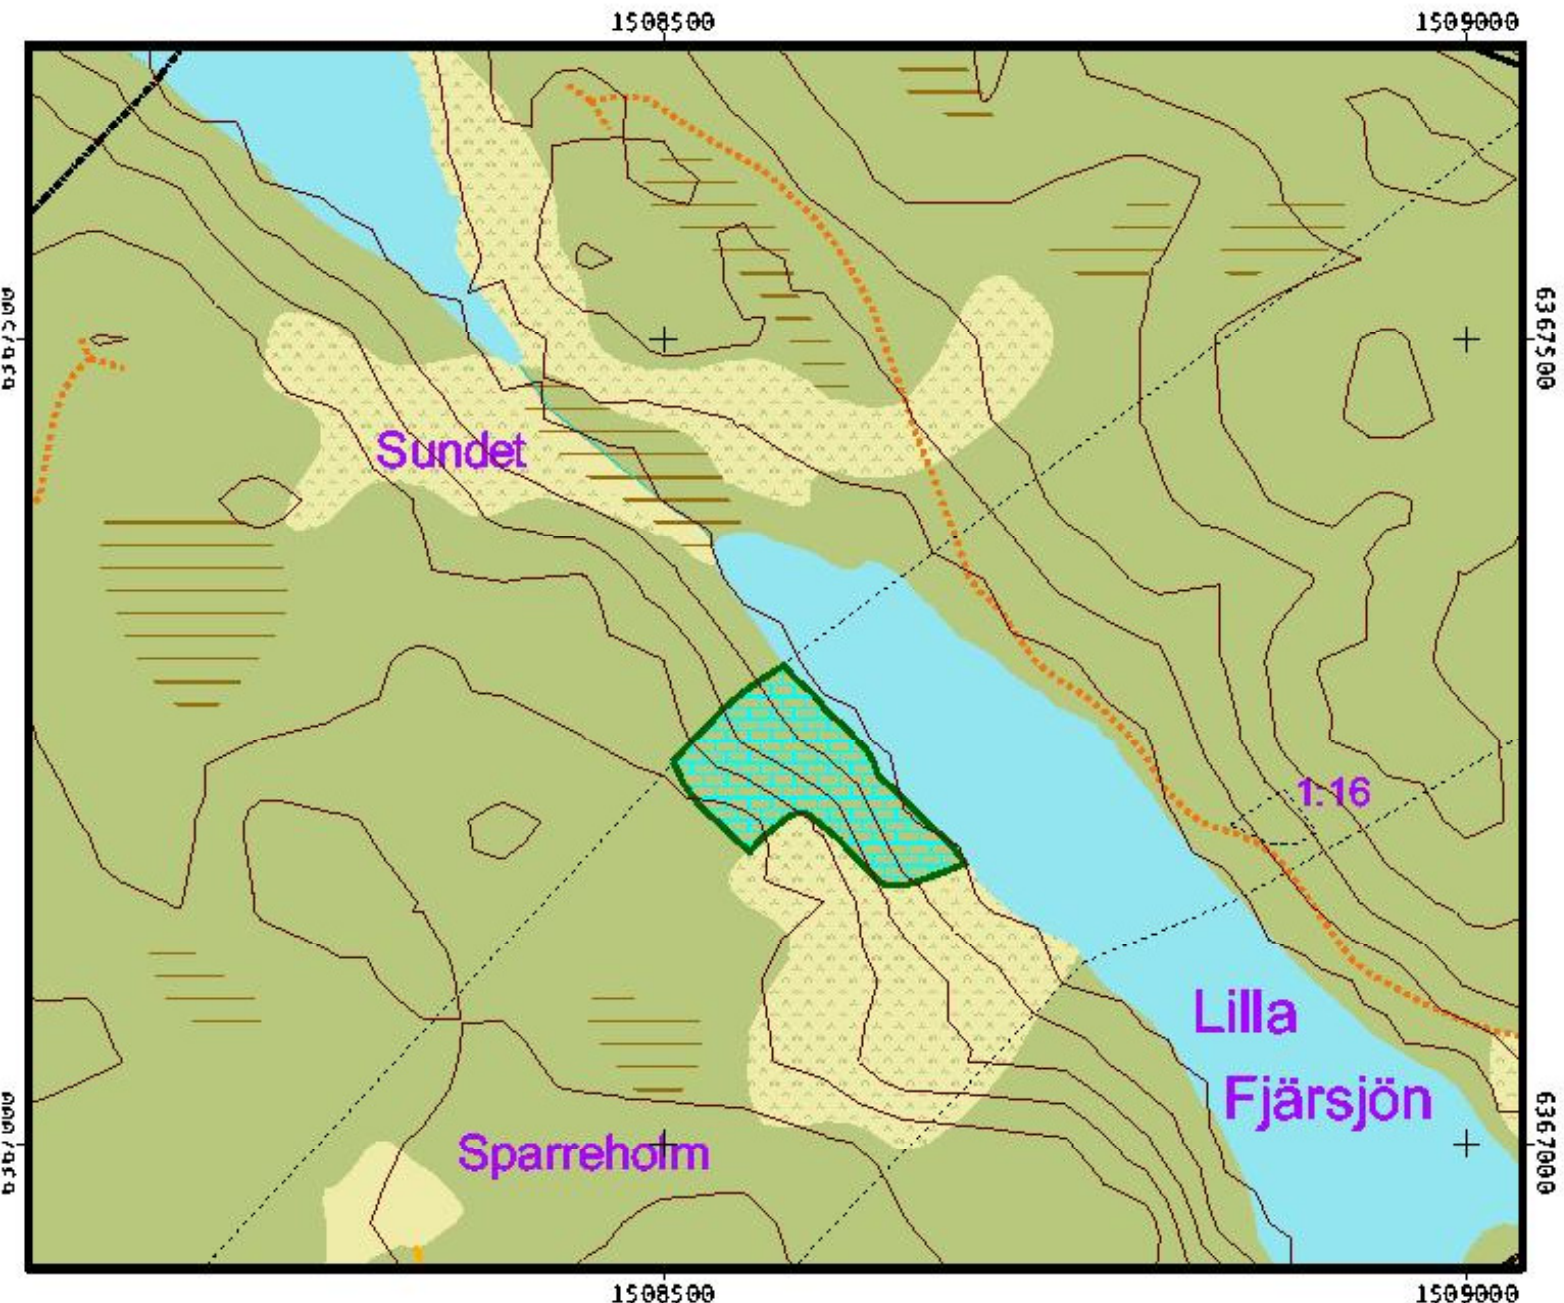

Biotopskydd SVS Dnr: 236/02 4.44
Kartblad: 06G3b
X- och Y-koordinat: 6367229/1508597

0 100 200 300 400 500 Meters

1:5000